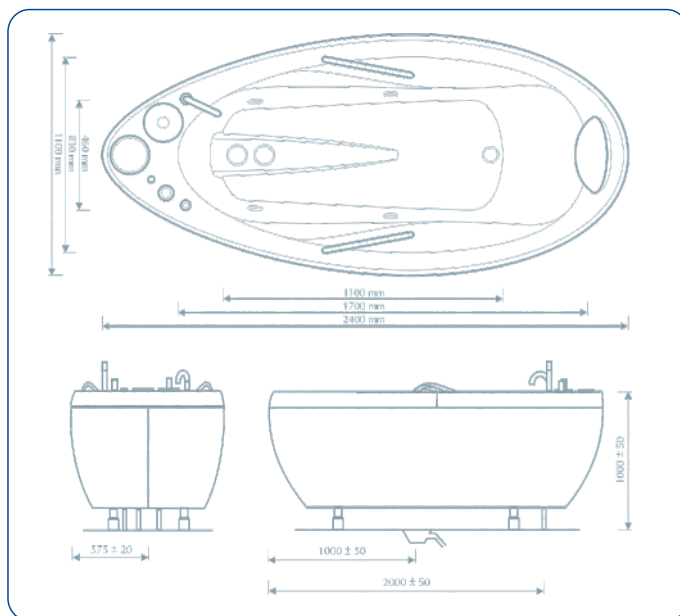

DANE TECHNICZNE

Pojemność zabiegowa [l]:	160
Pojemność do przelewu [l]:	250
Czas napełniania / spustu [min]:	ok. 3
Pobór mocy [kW]:	max. 3,6
Zasilanie [V/Hz]:	trójfazowe 400/50
Wymiary (dł. x szer. x wys. [mm]):	2400 x 1100 x 1000
Masa [kg]:	220 - z pełnym wyposażeniem
Bezpieczeństwo elektryczne:	klasa I, typ B

Na życzenie klienta istnieje możliwość wykonania niecki wanny w innych kolorach (termin oraz koszt do indywidualnego ustalenia).